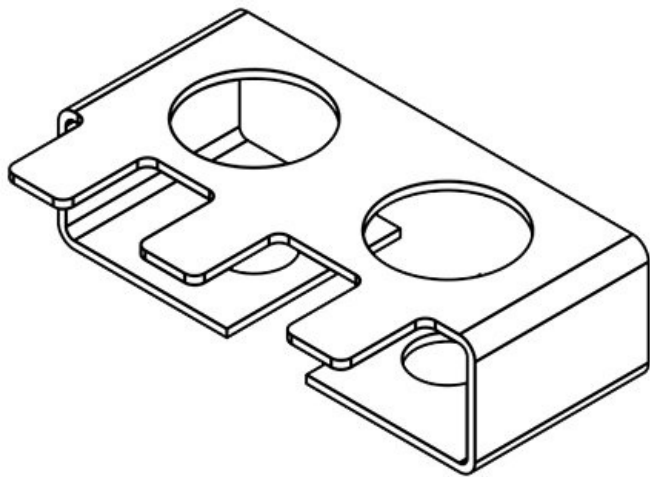

# ZL|SB-EMC płyty ekranizujące

do odciążania kabli na płytach

Listwy uziemiające stosowane w połączeniu

z listwami mocującymi umożliwiają uziemienie ekranowanych przewodów.

Zastosowanie odpowiedniej listwy uziemiającej do odpowiedniej listwy mocującej umożliwia połączenie ekranu przewodu z uziemieniem. W rezultacie otrzymujemy niskorezystancyjne połączenie.

Listwy mocujące ZL należy zamówić oddzielnie.

RoHS  
compliant

Made in  
Germany

## Specyfikacja

<b>Materiał</b>	Stal nierdzewna
<b>Opcje montażu</b>	Mocowanie za pomocą śrub

## Rodzaje i rozmiary produktów

Numer części	<b>36322</b>	Wysokość	<b>12 mm</b>
EAN	<b>4251269302</b>	Liczba	<b>2</b>
	<b>541</b>	otworów na	
Opak.	<b>10</b>	śruby	
Dla max.	<b>3</b>	Średnica	<b>6,5 mm</b>
liczba kabli		otworów na	
Długość L1	<b>42 mm</b>	śruby	
Długość L2	<b>19,5 mm</b>	Liczba zębów	<b>3</b>
Szerokość	<b>26 mm</b>		