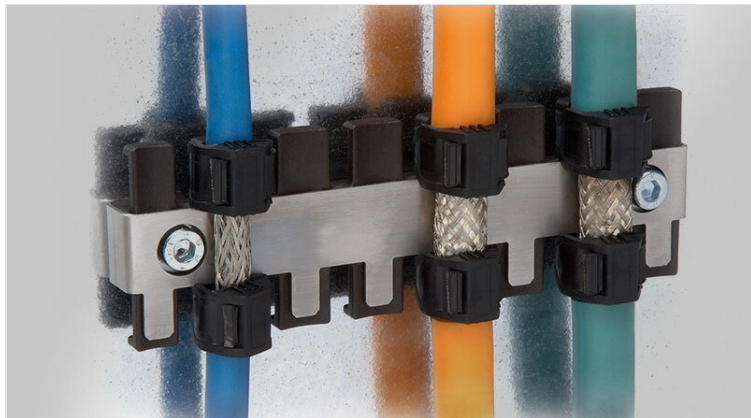

# ZL|SB-EMC płyty ekranizujące

do odciążania kabli na płytach

Listwy uziemiające stosowane w połączeniu

z listwami mocującymi umożliwiają uziemienie ekranowanych przewodów.

Zastosowanie odpowiedniej listwy uziemiającej do odpowiedniej listwy mocującej umożliwia połączenie ekranu przewodu z uziemieniem. W rezultacie otrzymujemy niskorezystancyjne połączenie.

## Specyfikacja

<b>Materiał</b>	Stal nierdzewna
<b>Opcje montażu</b>	Mocowanie za pomocą śrub